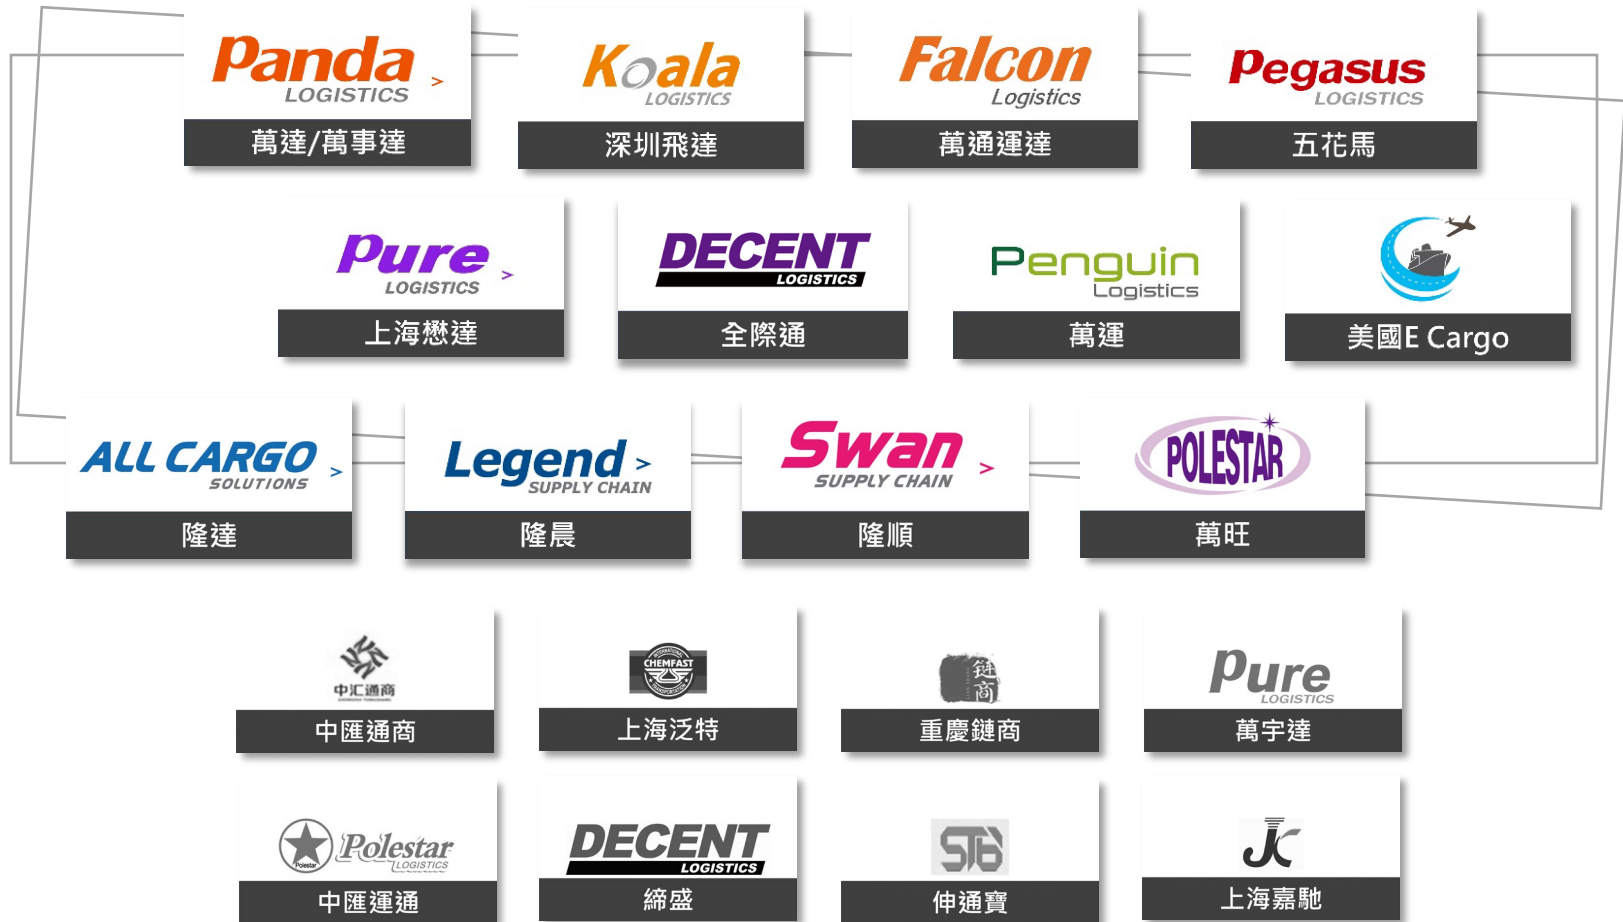

集團總裁
王成發 (David)

集團執行長
郭文榮 (Jason)

萬達集團成立時間
1989 年 4 月

總部位於
台灣台北

我們的願景
物暢其流 環境永續

使命
用物流服務及數位科技
打造物流生態系

經營理念
永續經營 利潤共享

品質政策
服務至上 顧客滿意

130家

全球分公司據點130家，台灣23家

350家

全球代理350多家，分佈歐美亞澳非

4150人

全球員工4150人，台灣955人

集團旗下主副品牌

Main-subsidiary Brand

集團大事記

Major Events

開拓空運承攬業務

跨足物流業務

前進東南亞

1989年
成立

1997年
萬事達
成立

2000年
香港分
公司
成立

6

主要船公司

CARRIER

WAN HAI LINES LTD.

亚海航运
ASEAN SEAS LINE

7 主要航空公司

AIRLINE

JAPAN AIRLINES